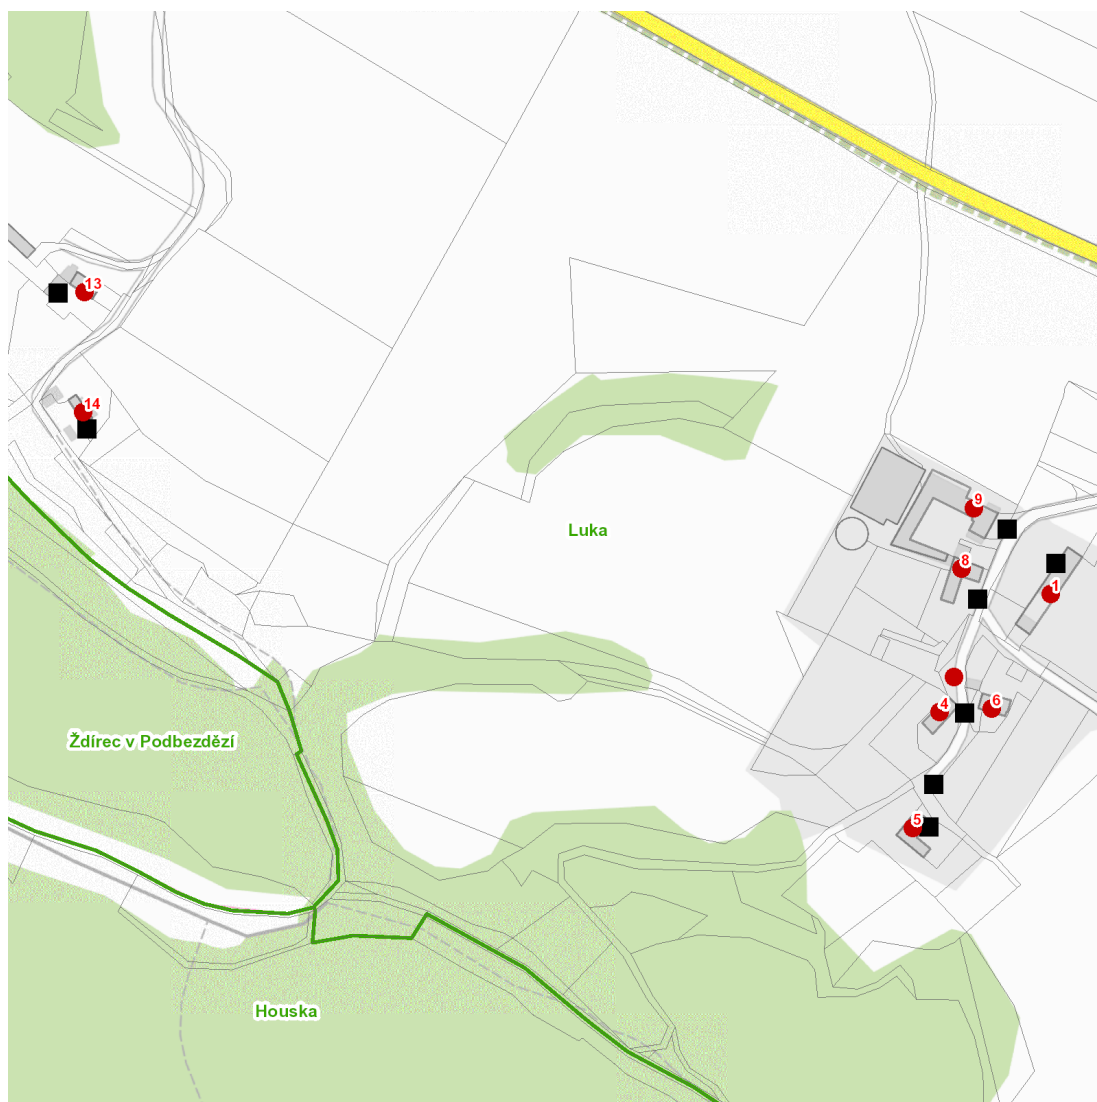

dne **6. 12. 2023** od **8:00** do **16:00** hodin

Plánovaná odstávka zahrnuje tyto lokality:

Luka (okres Česká Lípa)

část obce Týn

č. p. 1, 4, 5, 6, 8, 9, 13, 14

kat. území Luka (kód 688649): parcelní č. 1010/1

UPOZORNĚNÍ

Dotčené zařízení distribuční soustavy je nutné i v době odstávky považovat za zařízení pod napětím, a proto vás žádáme o dodržení všech zásad bezpečnosti a provedení opatření potřebných k zamezení případných škod na zdraví a majetku. | Provozovatelé výroben elektřiny jsou povinni zajistit přerušení dodávky elektřiny z výroby do vypnutého úseku distribuční soustavy.

dne 6. 12. 2023 od 8:00 do 16:00 hodin**Orientační mapový podklad odstávkou dotčených lokalit****VYSVĚTLIVKY**

- – adresy dotčené odstávkou elektřiny
- – místa připojení k elektrické síti dotčená odstávkou

INFORMACE ZASLÁNA

IDDS: kh4ay69 (Obec Luka)