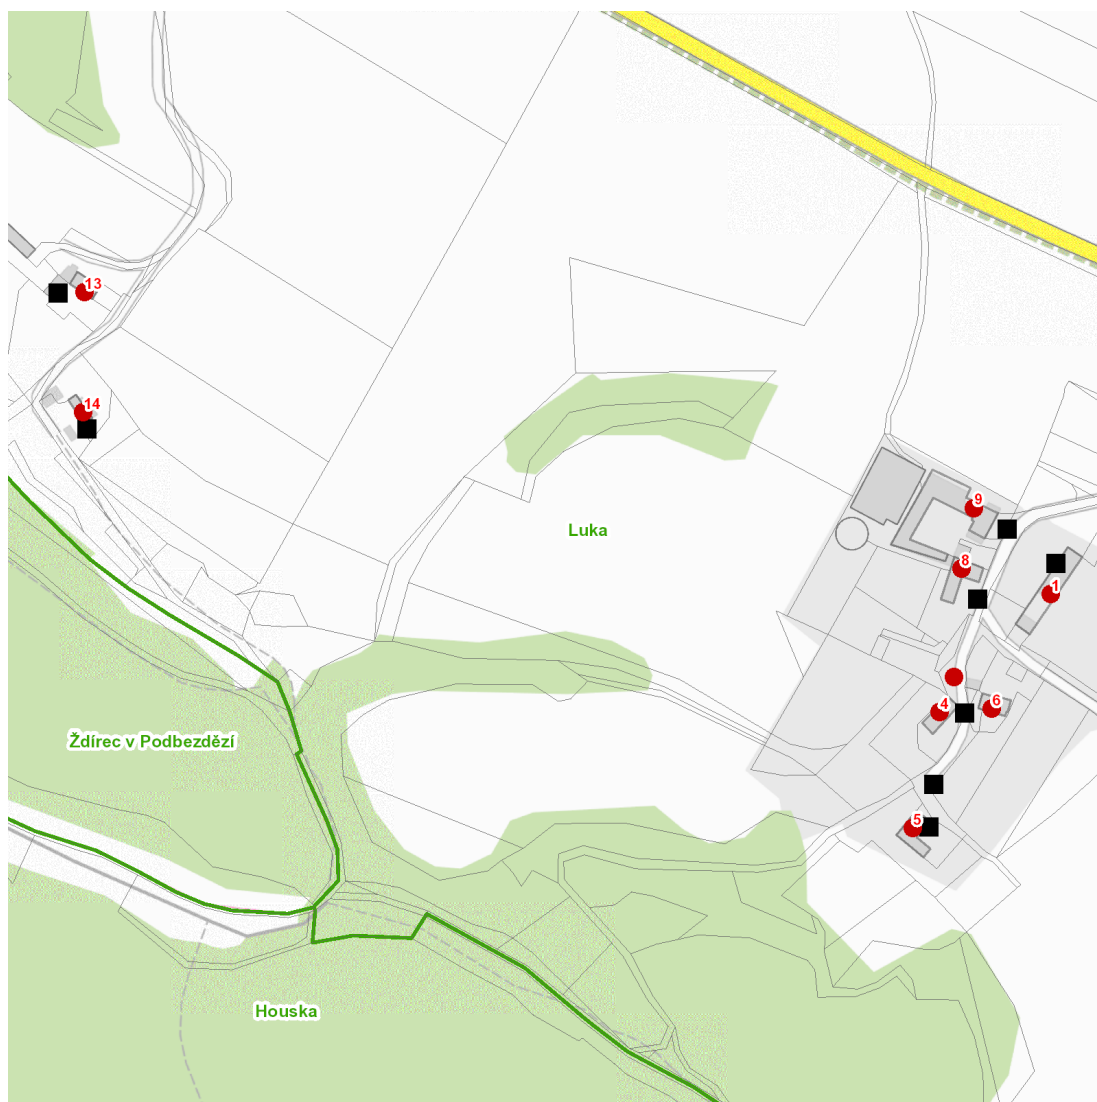

dne **8. 11. 2023** od **8:30** do **15:30** hodin

Plánovaná odstávka zahrnuje tyto lokality:

Luka (okres Česká Lípa)

část obce Týn

č. p. 1, 4, 5, 6, 8, 9, 13, 14

kat. území Luka (kód 688649): parcelní č. 1010/1

UPOZORNĚNÍ

Dotčené zařízení distribuční soustavy je nutné i v době odstávky považovat za zařízení pod napětím, a proto vás žádáme o dodržení všech zásad bezpečnosti a provedení opatření potřebných k zamezení případných škod na zdraví a majetku. | Provozovatelé výroben elektřiny jsou povinni zajistit přerušení dodávky elektřiny z výroby do vypnutého úseku distribuční soustavy.

dne 8. 11. 2023 od 8:30 do 15:30 hodin**Orientační mapový podklad odstávkou dotčených lokalit****VYSVĚTLIVKY**

- – adresy dotčené odstávkou elektřiny
- – místa připojení k elektrické síti dotčená odstávkou

INFORMACE ZASLÁNA

IDDS: kh4ay69 (Obec Luka)