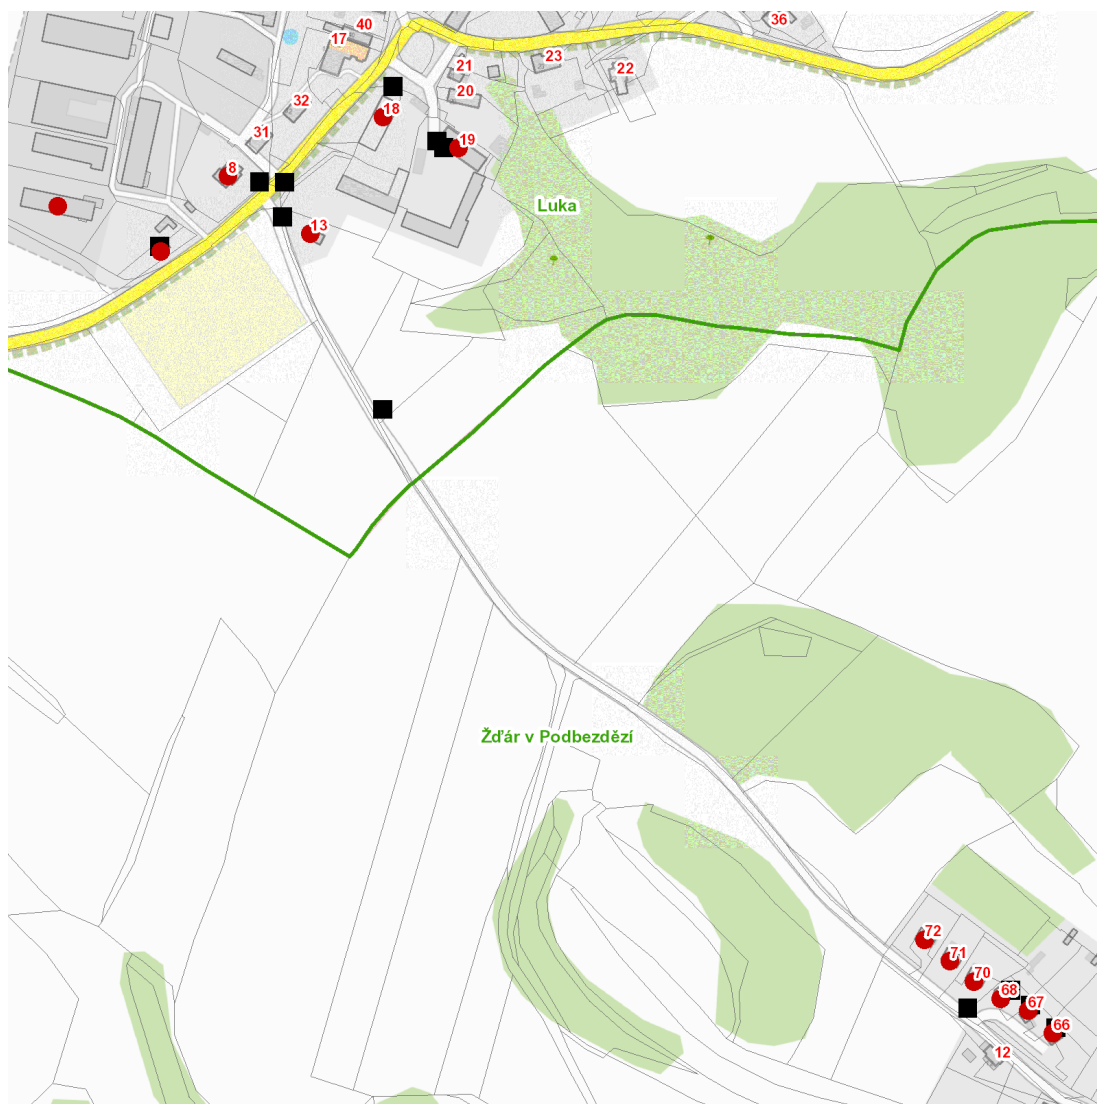

dne **25. 7. 2023** od **12:30** do **17:30** hodin

Plánovaná odstávka zahrnuje tyto lokality:**Doksy** (okres Česká Lípa)část obce **Žďár**

č. p. 66, 67, 68, 70, 71, 72

Luka (okres Česká Lípa)

č. p. 8, 13, 18, 19

kat. území **Luka** (kód **688649**): parcelní č. 67, 73

UPOZORNĚNÍ

Dotčené zařízení distribuční soustavy je nutné i v době odstávky považovat za zařízení pod napětím, a proto vás žádáme o dodržení všech zásad bezpečnosti a provedení opatření potřebných k zamezení případných škod na zdraví a majetku. | Provozovatelé výroben elektřiny jsou povinni zajistit přerušeni dodávky elektřiny z výroby do vypnutého úseku distribuční soustavy.

dne 25. 7. 2023 od 12:30 do 17:30 hodin

Orientační mapový podklad odstávkou dotčených lokalit

VYSVĚTLIVKY

- – adresy dotčené odstávkou elektřiny
- – místa připojení k elektrické síti dotčená odstávkou

INFORMACE ZASLÁNA

IDDS: cpabet5 (Město Doksy)

IDDS: kh4ay69 (Obec Luka)