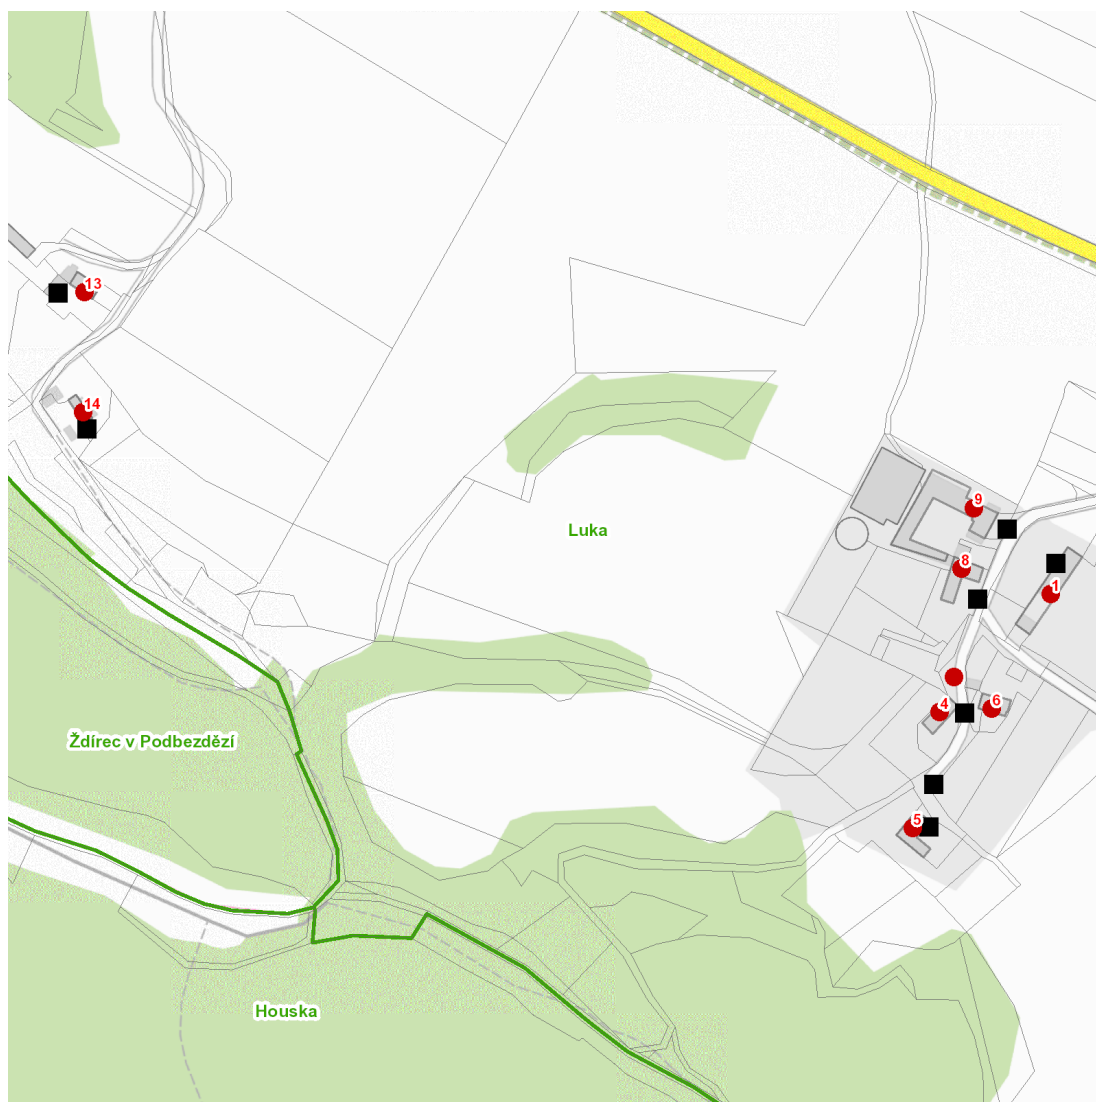

dne **25. 7. 2023** od **7:30** do **12:30** hodin

Plánovaná odstávka zahrnuje tyto lokality:

Luka (okres Česká Lípa)

část obce Týn

č. p. 1, 4, 5, 6, 8, 9, 13, 14

kat. území Luka (kód 688649): parcelní č. 1010/1

UPOZORNĚNÍ

Dotčené zařízení distribuční soustavy je nutné i v době odstávky považovat za zařízení pod napětím, a proto vás žádáme o dodržení všech zásad bezpečnosti a provedení opatření potřebných k zamezení případných škod na zdraví a majetku. | Provozovatelé výroben elektřiny jsou povinni zajistit přerušení dodávky elektřiny z výroby do vypnutého úseku distribuční soustavy.

dne 25. 7. 2023 od 7:30 do 12:30 hodin**Orientační mapový podklad odstávkou dotčených lokalit****VYSVĚTLIVKY**

- – adresy dotčené odstávkou elektřiny
- – místa připojení k elektrické síti dotčená odstávkou

INFORMACE ZASLÁNA

IDDS: kh4ay69 (Obec Luka)